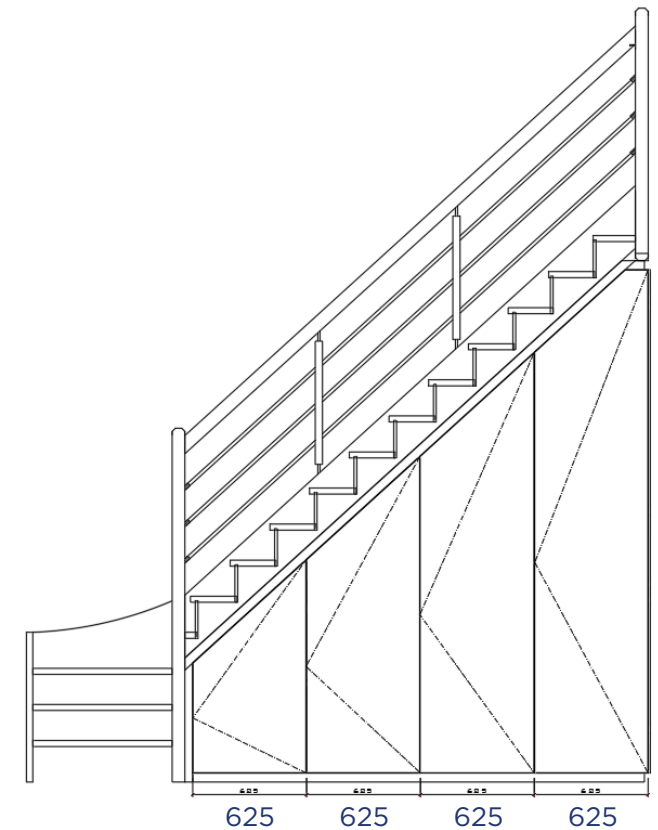

1
LC/1P/EP1/B

2
LC/1P/EP2/B

3
LC/1P/EP3/B

4
LC/1P/EP4/B

● Noir
(RAL 9005)

● Blanc
cassé

Poignée U zamak
Finition nickelé brossé