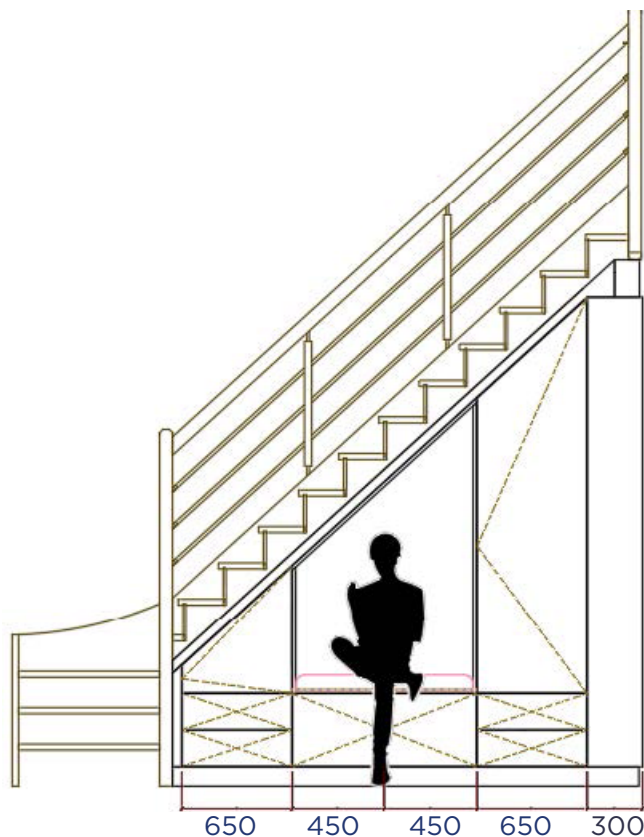

RIAUX
ESCALIERS

— Depuis 1977 —

**LA RÉFÉRENCE
DE L'ESCALIER
EN FRANCE !**

**AMÉNAGEMENTS
SOUS ESCALIERS**

MISE À JOUR 10-2024

DRESSING

avec rangements, penderies, tiroirs & retour bibliothèque.

Caissons en mélaminé 19mm avec fond 12mm.
Tiroirs caissons en mélaminé 19mm avec fond 12mm. Coulisses 550mm. Ensemble sur pieds.

1
LC/1P/EP1/B

2
LC/1P/EP2/B

3
LC/1P/EP3/B

4
LC/1P/EP4/B

● Noir
(RAL 9005)

● Blanc
cassé

Poignée U zamak
Finition nickelé brossé

BANQUETTE

avec tiroirs, dressing & retour bibliothèque.

Caissons en mélaminé 19mm avec fond 12mm.
Tiroirs caissons en mélaminé 19mm avec fond 12mm.
Coulisses 550mm. LED en option.
Ensemble sur pieds.

- Noir (RAL 9005)
- Blanc cassé
- Gun Métal
- Hêtre incolore

BANQUETTE «ÉCO»

avec rangements bas, niche assise & dressing.

Caissons en mélaminé 19mm avec fond 12mm.
Poignée U Zamak, finition nickelé brossé. LED en option. Ensemble sur pieds.

1
LC/2P/EP1/B

2
LC/2P/EP2/B