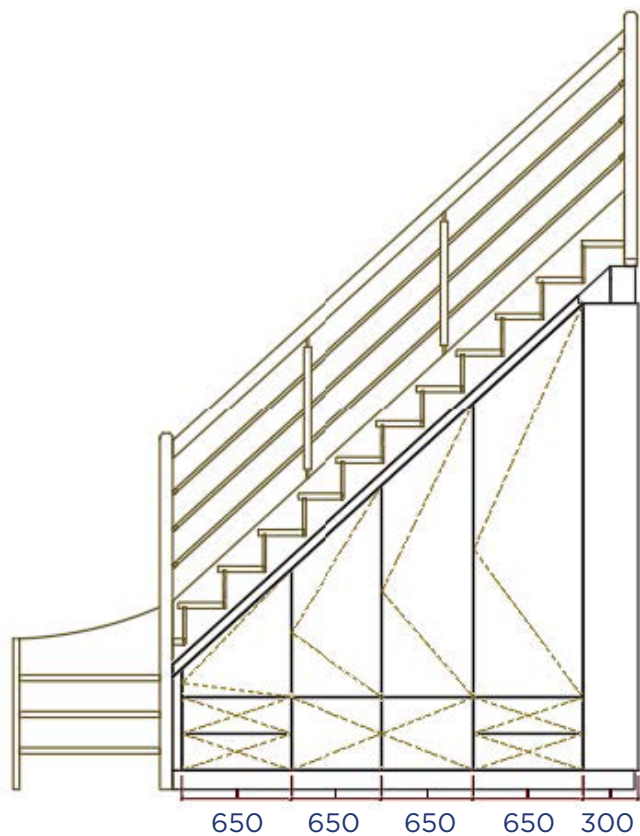

RIAUX
ESCALIERS

— Depuis 1977 —

**LA RÉFÉRENCE
DE L'ESCALIER
EN FRANCE !**

**AMÉNAGEMENTS
SOUS ESCALIERS**

MISE À JOUR 10-2024

DRESSING

avec rangements, penderies, tiroirs & retour bibliothèque.

Caissons en mélaminé 19mm avec fond 12mm.
Tiroirs caissons en mélaminé 19mm avec fond 12mm. Coulisses 550mm. Ensemble sur pieds.

- Noir (RAL 9005)
- Blanc cassé
- Gun Métal
- Hêtre incolore

DRESSING «ÉCO»

avec rangements sur
étagères & penderies.

Caissons en mélaminé 19mm avec fond 12mm.
Poignées U Zamak, finition nickelé brossé.
Ensemble sur pieds.

1
LC/1P/EP1/B

2
LC/1P/EP2/B

3
LC/1P/EP3/B

4
LC/1P/EP4/B

● Noir
(RAL 9005)

● Blanc
cassé

Poignée U zamak
Finition nickelé brossé

BANQUETTE